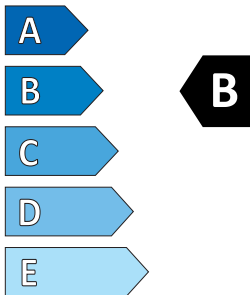

ENERG

SAILUN

153-3220014898

225/60R17 103 V XL

C1

B

B